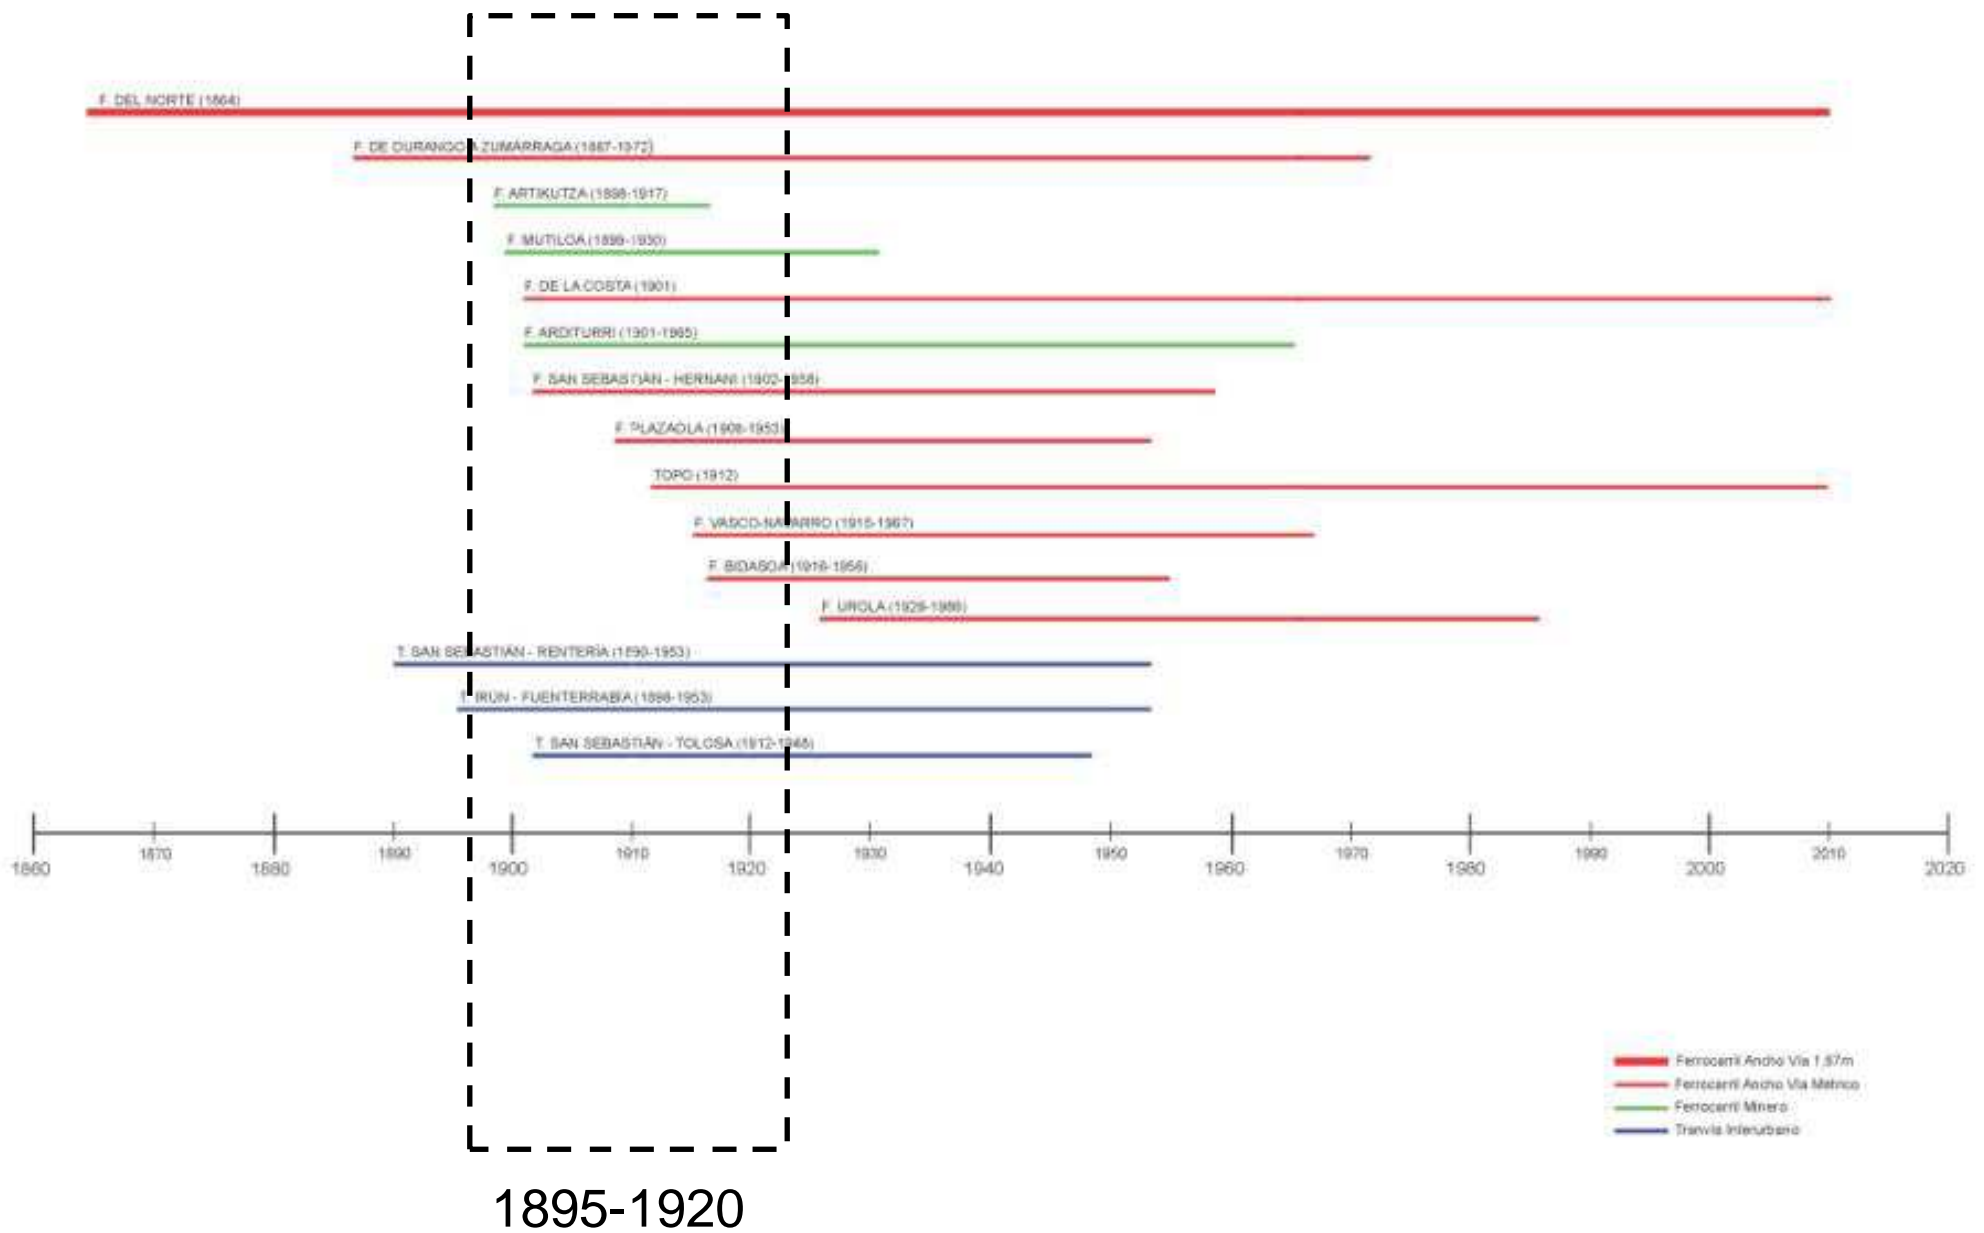

La Providencia industrigunea, 1915an