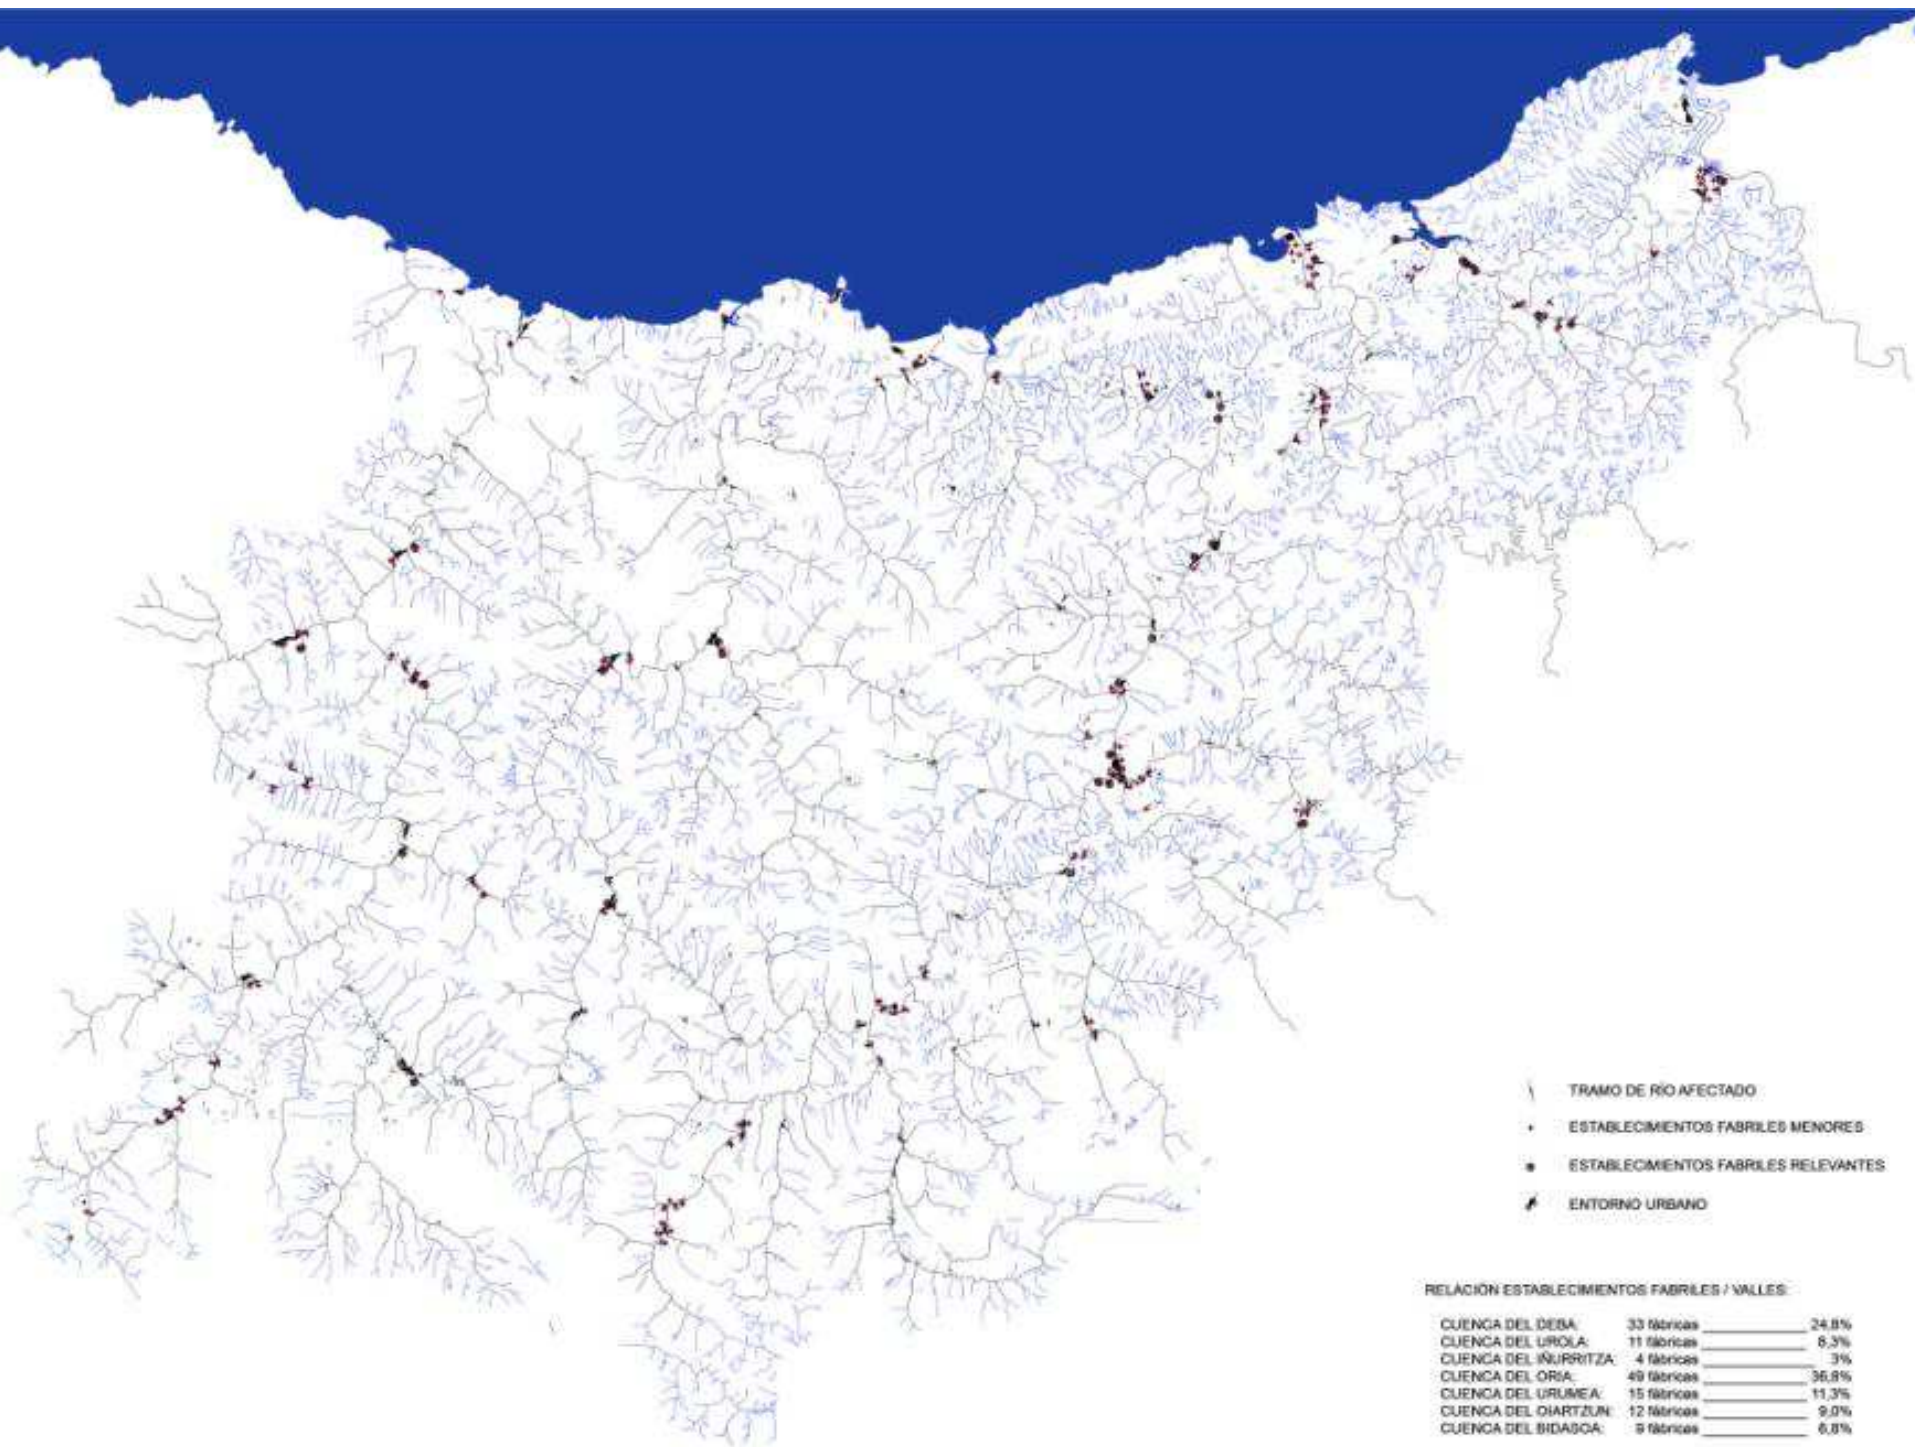

SECTOR INDUSTRIAL EN GUZUNDA EN 1880			
En. Aste	Merke	Industria	N. Fabs. 1880
51	V	Aluminio	1388
52	V	Aluminio	131
53	V	Aluminio	1388
54	V	Aluminio	131
55	V	Aluminio	1388
56	V	Aluminio	131
57	V	Aluminio	1388
58	V	Aluminio	131
59	V	Aluminio	1388
60	V	Aluminio	131
61	V	Aluminio	1388
62	V	Aluminio	131
63	V	Aluminio	1388
64	V	Aluminio	131
65	V	Aluminio	1388
66	V	Aluminio	131
67	V	Aluminio	1388
68	V	Aluminio	131
69	V	Aluminio	1388
70	V	Aluminio	131
71	V	Aluminio	1388
72	V	Aluminio	131
73	V	Aluminio	1388
74	V	Aluminio	131
75	V	Aluminio	1388
76	V	Aluminio	131
77	V	Aluminio	1388
78	V	Aluminio	131
79	V	Aluminio	1388
80	V	Aluminio	131
81	V	Aluminio	1388
82	V	Aluminio	131
83	V	Aluminio	1388
84	V	Aluminio	131
85	V	Aluminio	1388
86	V	Aluminio	131
87	V	Aluminio	1388
88	V	Aluminio	131
89	V	Aluminio	1388
90	V	Aluminio	131
91	V	Aluminio	1388
92	V	Aluminio	131
93	V	Aluminio	1388
94	V	Aluminio	131
95	V	Aluminio	1388
96	V	Aluminio	131
97	V	Aluminio	1388
98	V	Aluminio	131
99	V	Aluminio	1388
100	V	Aluminio	131

SECTOR INDUSTRIAL EN GUZUNDA EN 1880			
En. Aste	Merke	Industria	N. Fabs. 1880
101	V	Aluminio	1388
102	V	Aluminio	131
103	V	Aluminio	1388
104	V	Aluminio	131
105	V	Aluminio	1388
106	V	Aluminio	131
107	V	Aluminio	1388
108	V	Aluminio	131
109	V	Aluminio	1388
110	V	Aluminio	131
111	V	Aluminio	1388
112	V	Aluminio	131
113	V	Aluminio	1388
114	V	Aluminio	131
115	V	Aluminio	1388
116	V	Aluminio	131
117	V	Aluminio	1388
118	V	Aluminio	131
119	V	Aluminio	1388
120	V	Aluminio	131
121	V	Aluminio	1388
122	V	Aluminio	131
123	V	Aluminio	1388
124	V	Aluminio	131
125	V	Aluminio	1388
126	V	Aluminio	131
127	V	Aluminio	1388
128	V	Aluminio	131
129	V	Aluminio	1388
130	V	Aluminio	131
131	V	Aluminio	1388
132	V	Aluminio	131
133	V	Aluminio	1388
134	V	Aluminio	131
135	V	Aluminio	1388
136	V	Aluminio	131
137	V	Aluminio	1388
138	V	Aluminio	131
139	V	Aluminio	1388
140	V	Aluminio	131
141	V	Aluminio	1388
142	V	Aluminio	131
143	V	Aluminio	1388
144	V	Aluminio	131
145	V	Aluminio	1388
146	V	Aluminio	131
147	V	Aluminio	1388
148	V	Aluminio	131
149	V	Aluminio	1388
150	V	Aluminio	131

SECTOR INDUSTRIAL EN GUZUNDA EN 1880			
En. Aste	Merke	Industria	N. Fabs. 1880
151	V	Aluminio	1388
152	V	Aluminio	131
153	V	Aluminio	1388
154	V	Aluminio	131
155	V	Aluminio	1388
156	V	Aluminio	131
157	V	Aluminio	1388
158	V	Aluminio	131
159	V	Aluminio	1388
160	V	Aluminio	131
161	V	Aluminio	1388
162	V	Aluminio	131
163	V	Aluminio	1388
164	V	Aluminio	131
165	V	Aluminio	1388
166	V	Aluminio	131
167	V	Aluminio	1388
168	V	Aluminio	131
169	V	Aluminio	1388
170	V	Aluminio	131
171	V	Aluminio	1388
172	V	Aluminio	131
173	V	Aluminio	1388
174	V	Aluminio	131
175	V	Aluminio	1388
176	V	Aluminio	131
177	V	Aluminio	1388
178	V	Aluminio	131
179	V	Aluminio	1388
180	V	Aluminio	131
181	V	Aluminio	1388
182	V	Aluminio	131
183	V	Aluminio	1388
184	V	Aluminio	131
185	V	Aluminio	1388
186	V	Aluminio	131
187	V	Aluminio	1388
188	V	Aluminio	131
189	V	Aluminio	1388
190	V	Aluminio	131
191	V	Aluminio	1388
192	V	Aluminio	131
193	V	Aluminio	1388
194	V	Aluminio	131
195	V	Aluminio	1388
196	V	Aluminio	131
197	V	Aluminio	1388
198	V	Aluminio	131
199	V	Aluminio	1388
200	V	Aluminio	131

Fabriken ezarpena XIX. mende erdialdean.
Iturriak: MADUZ, P; *Diccionario geográfico-estadístico-histórico de España y sus posesiones de Ultramar* (1850) eta *Nomenclátor de la Provincia de Guipúzcoa* (1865)

Espezializazio industrialia XIX. mendeko bigarren erdian.