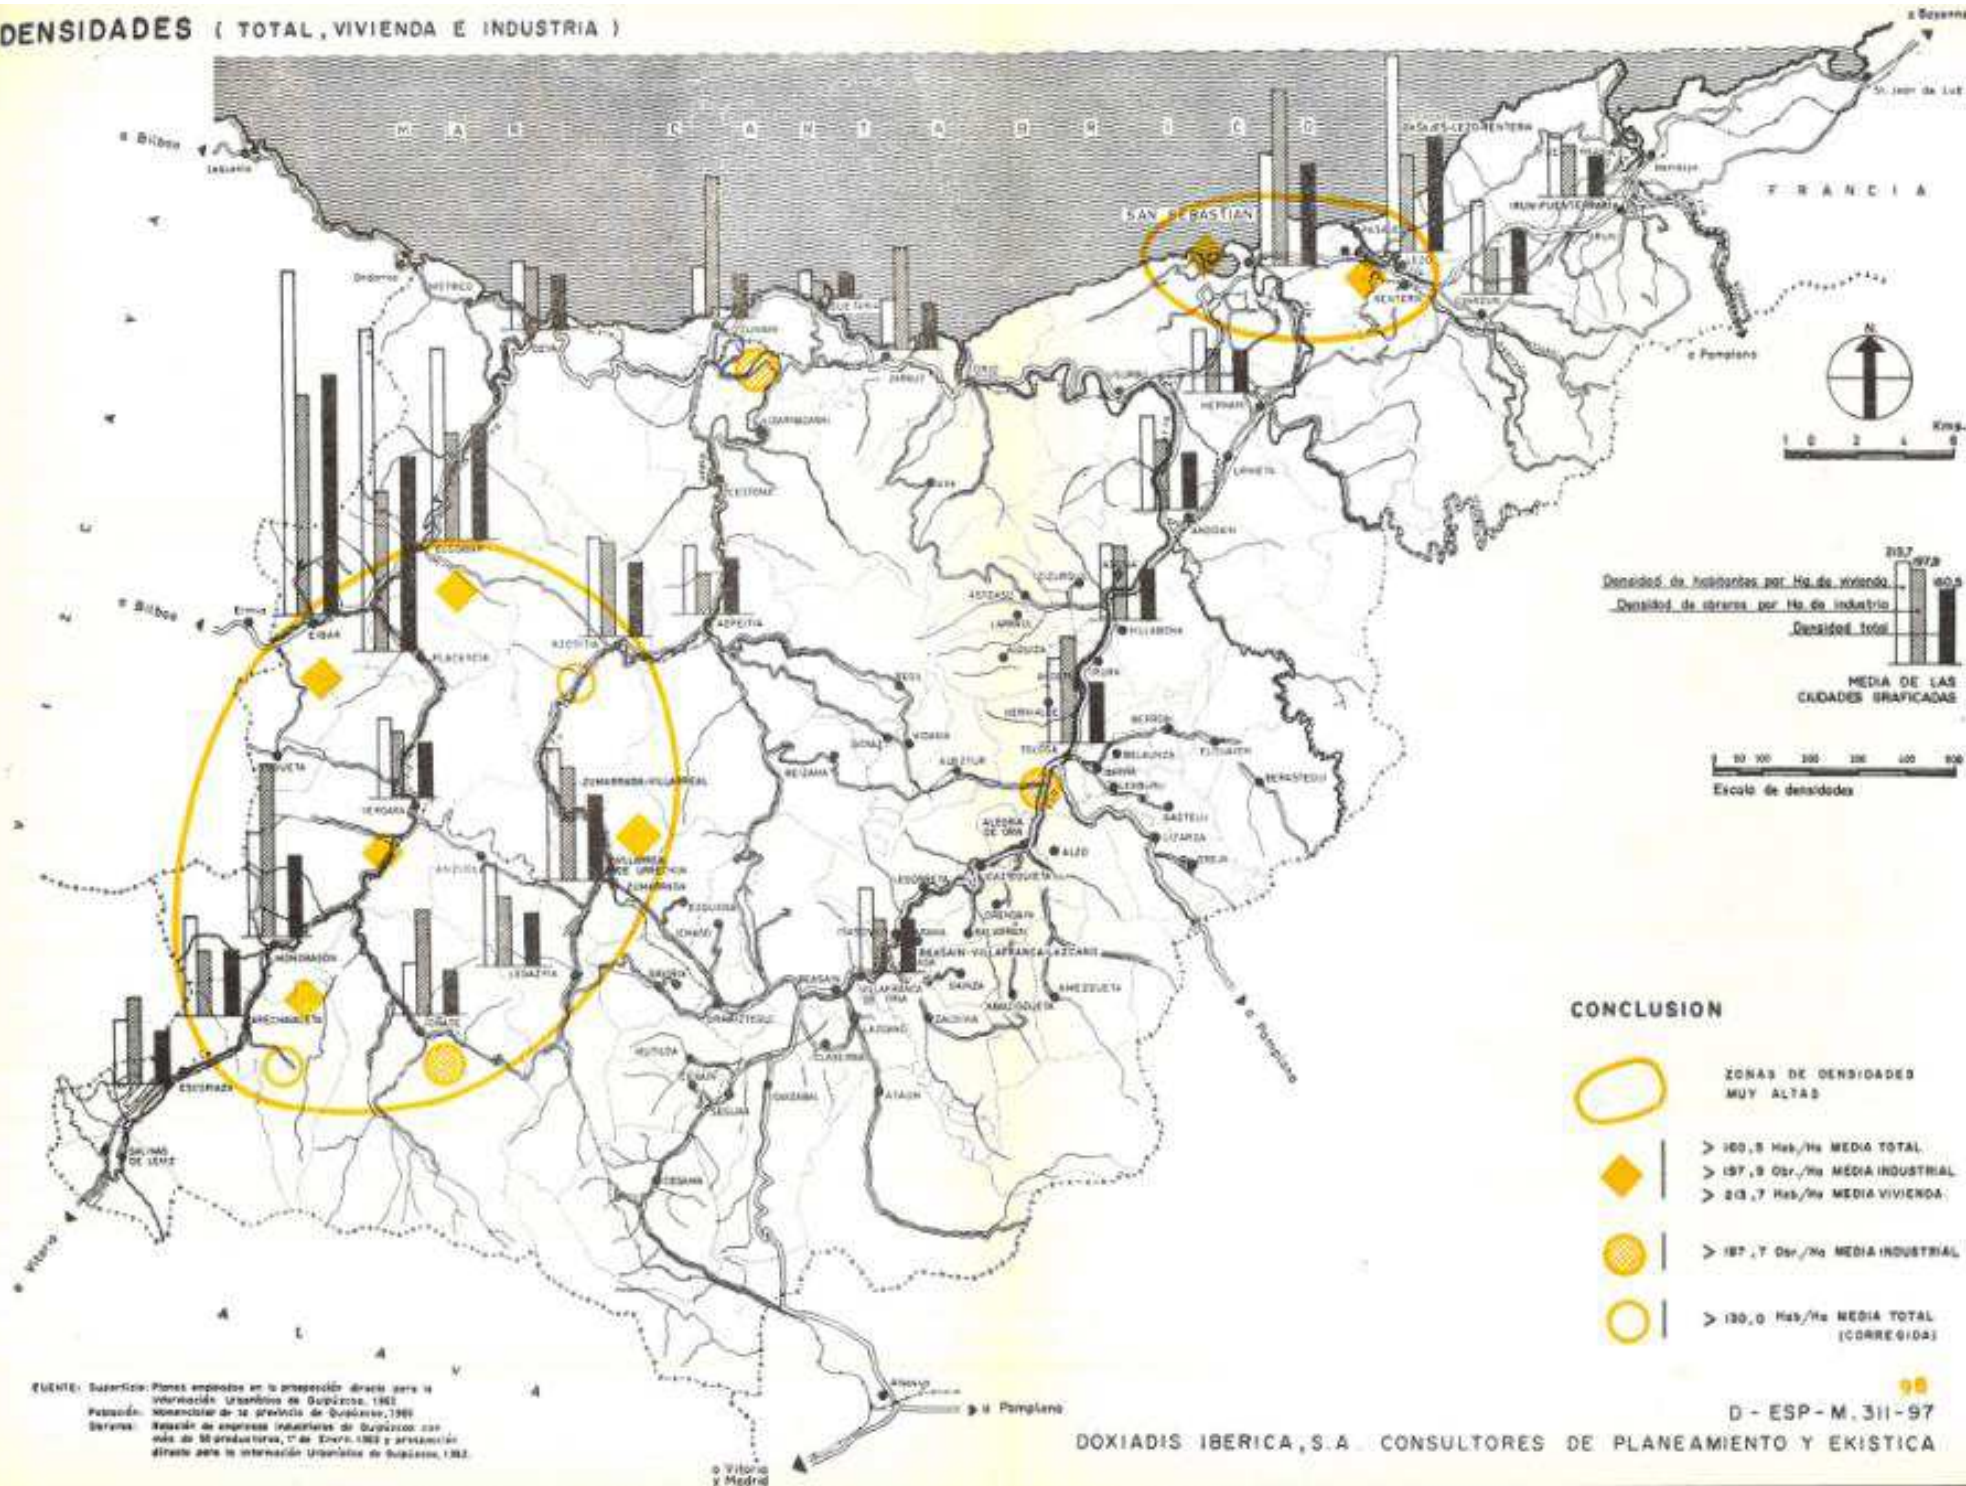

DENSIDADES (TOTAL, VIVIENDA E INDUSTRIA)

DOXIADIS IBERICA, S.A. CONSULTORES DE PLANEAMIENTO Y EKISTICA

“Etxebizitza eta industria dentsitatea”. Gipuzkoako hiri-antolakuntzako plan orokorra; Doxiadis Iberica-k aurkeztua 1964an.