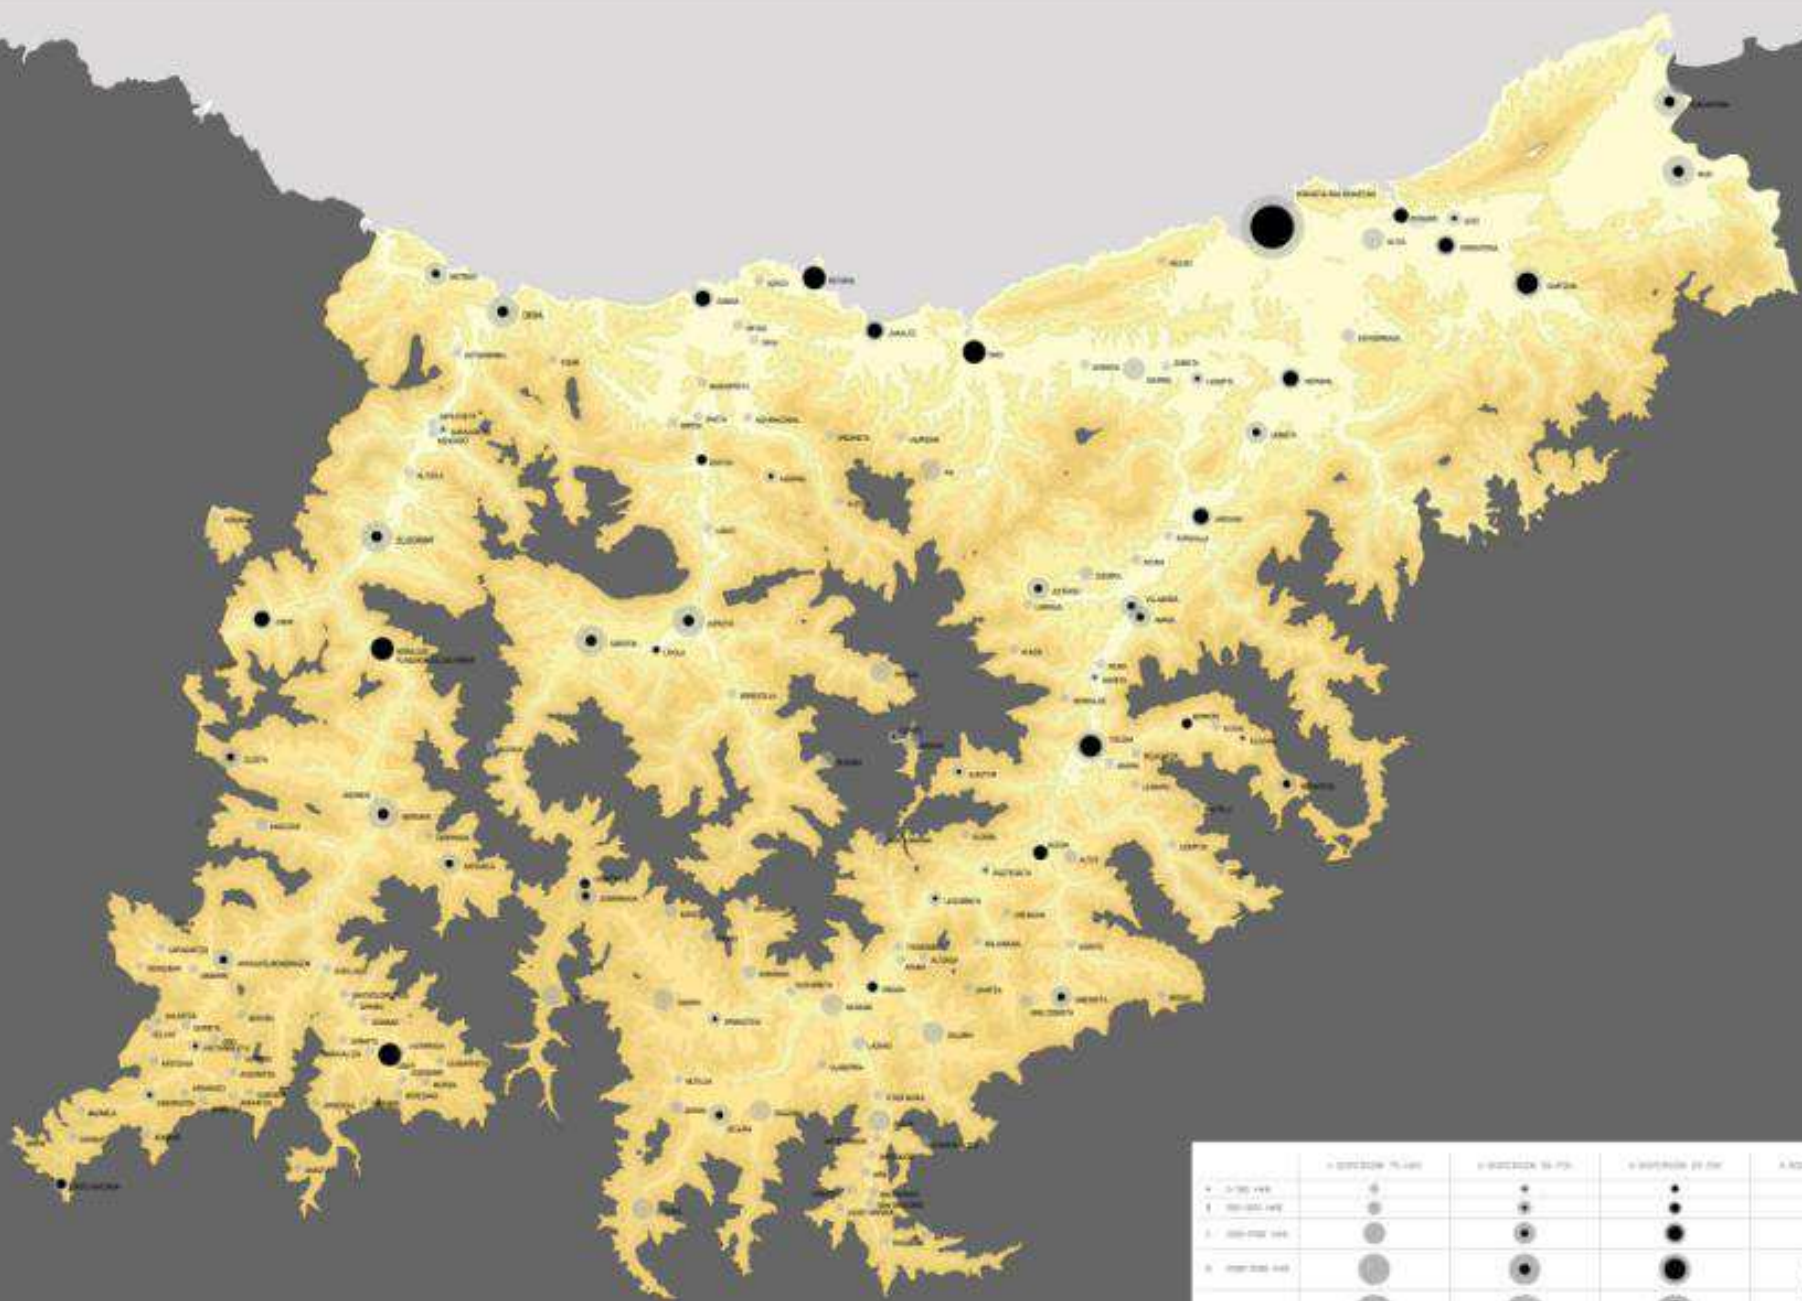

**PROZESU PRODUKTIBOEN ERAGINA GIPUZKOAKO HIRI-EGITURAN.  
EIBAR, KASU PARADIGMATIKO GISA.**

Madalen Gonzalez Bereziartua

Hiri-kontzentrazio txikien itxura.

Legionis, Bisciae et Guipiscoae Typus, 1636; erreprodukzio partziala ; Mercator, Gerard; Hondius, Jodocus; Hondius, Henricus; Amsterdam.

	A BIZTANERIA 10-1500	A BIZTANERIA 15-200	A BIZTANERIA 20-50	A BIZTANERIA 5-10
1. 0-1000 bizt.	●	●	●	●
2. 1000-1500 bizt.	●	●	●	●
3. 1500-2000 bizt.	●	●	●	●
4. 2000-3000 bizt.	●	●	●	●
5. 3000-4000 bizt.	●	●	●	●
6. 4000-5000 bizt.	●	●	●	●
7. 5000 bizt.	●	●	●	●

200 hiribilgunez osaturiko Gipuzkoa (XVIII. mende bukaeran).

Tolosako asteroko merkatua

Loiolako Santutegia

Eibarko zezen-plaza

Getariko frontoia

Gabonzahar eguneko azoka Elboibarren

Orioko kaia

Mapa de la provincia de Guipúzcoa, construido según las noticias de sus naturales, 1770; Tomas Lopez.

Espezializazio industrialia XIX. mendeko bigarren erdian.

	Fecha Inauguración	Fecha Cierre	Estado	
1	F. DEL NORTE	1864	-	E
2	F. DE DURANGO A ZUMARRAGA	1887	1972	D
3	F. ARTIKUTZA	1888	1917	D
4	F. NUTLOA (RAMAL)	1889	Decada 1930	D
5	F. DE LA COSTA	1901	-	E
6	F. ARDITURRI	1901	1980	D
7	F. SAN SEBASTIAN - HERNAN	1902	1958	D
8	F. PLAZOLA	1902	1903	D
9	TCPO (FRONTERA FRANCESA)	1912	-	E
10	F. VASCO-NAVARRO	1915	1967	D
11	F. BIDAZA	1918	1998	D
12	F. VASCO-NAVARRO (RAMAL)	1923	1967	D
13	F. URDULA	1925	1990	D
14	TRANVIA S.E. - HENTERRA	1890	1983	D
15	TRANVIA IZUN - FUENTERRABIA	1886	1903	D
16	TRANVIA S.E. - TOLOSA	1912	1948	D
17	F. CENTRAL DE VIDCAYA	1882	-	E
18	F. VASCO-NAVARRO	1927	1967	D