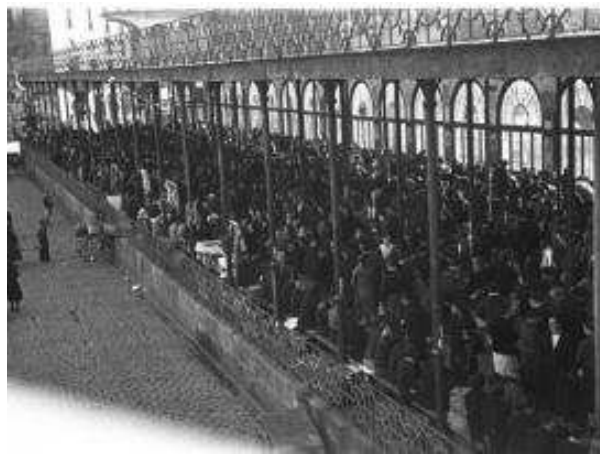

**PROZESU PRODUKTIBOEN ERAGINA GIPUZKOAKO HIRI-EGITURAN.  
EIBAR, KASU PARADIGMATIKO GISA.**

Madalen Gonzalez Bereziartua

Hiri-kontzentrazio txikien itxura.

Legionis, Bisciae et Guipiscoae Typus, 1636; erreprodukzio partziala ; Mercator, Gerard; Hondius, Jodocus; Hondius, Henricus; Amsterdam.

200 hiribilgunez osaturiko Gipuzkoa (XVIII. mende bukaeran).

Tolosako asteroko merkatua

Loiolako Santutegia

Eibarko zezen-plaza

Getariko frontoia

Gabonzahar eguneko azoka Elboibarren

Orioko kaia

Mapa de la provincia de Guipúzcoa, construido según las noticias de sus naturales, 1770; Tomas Lopez.