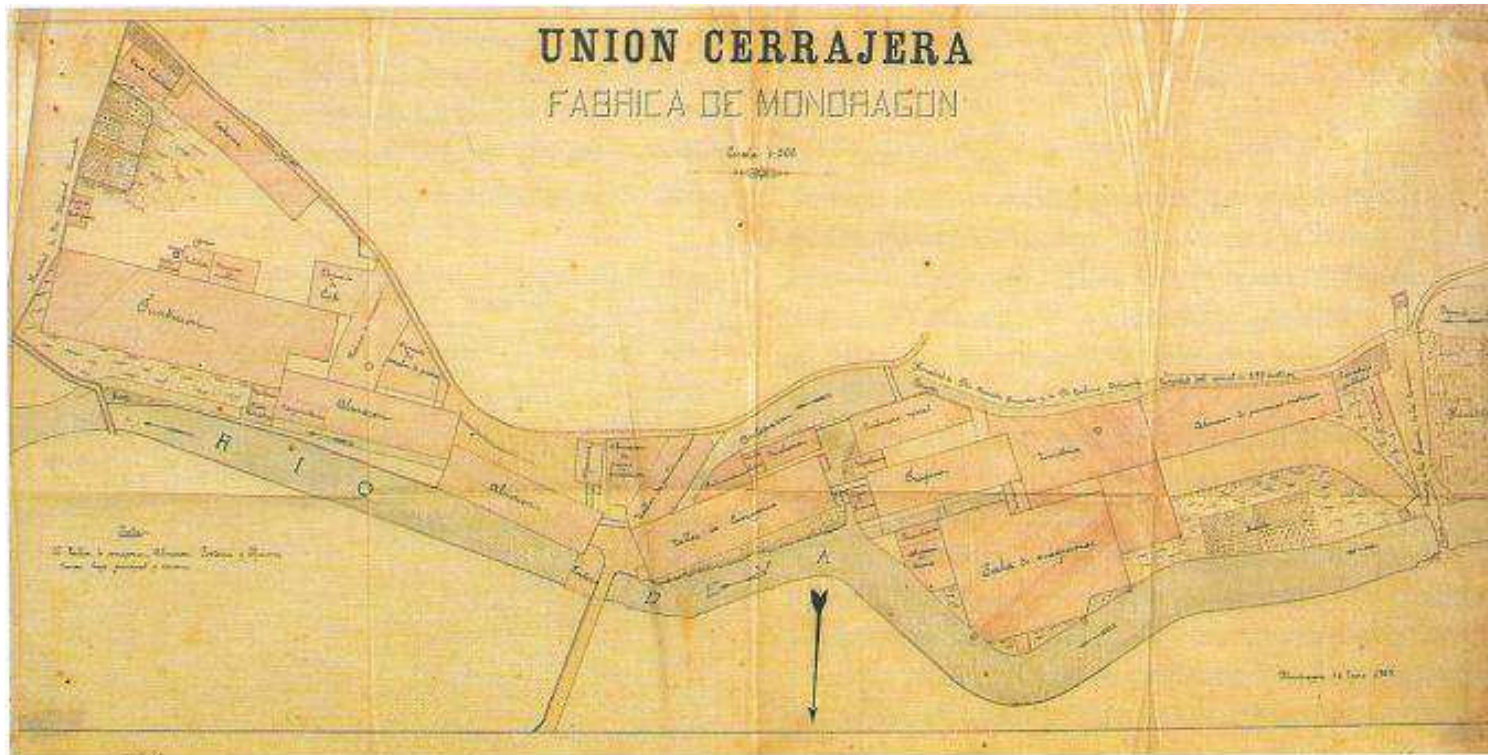

E: Existentes  
D: Desmantelados

La Providencia lantegiko jatorrizko instalazioak (Donostia, 1865)

La Providencia industrigunea, 1915an

Kutz garagardo-fabrika, 1921eko proiektua (Benta Berri, Donostia)

Arrasateko Unión Cerrajera. 1909ko instalazioen plano.