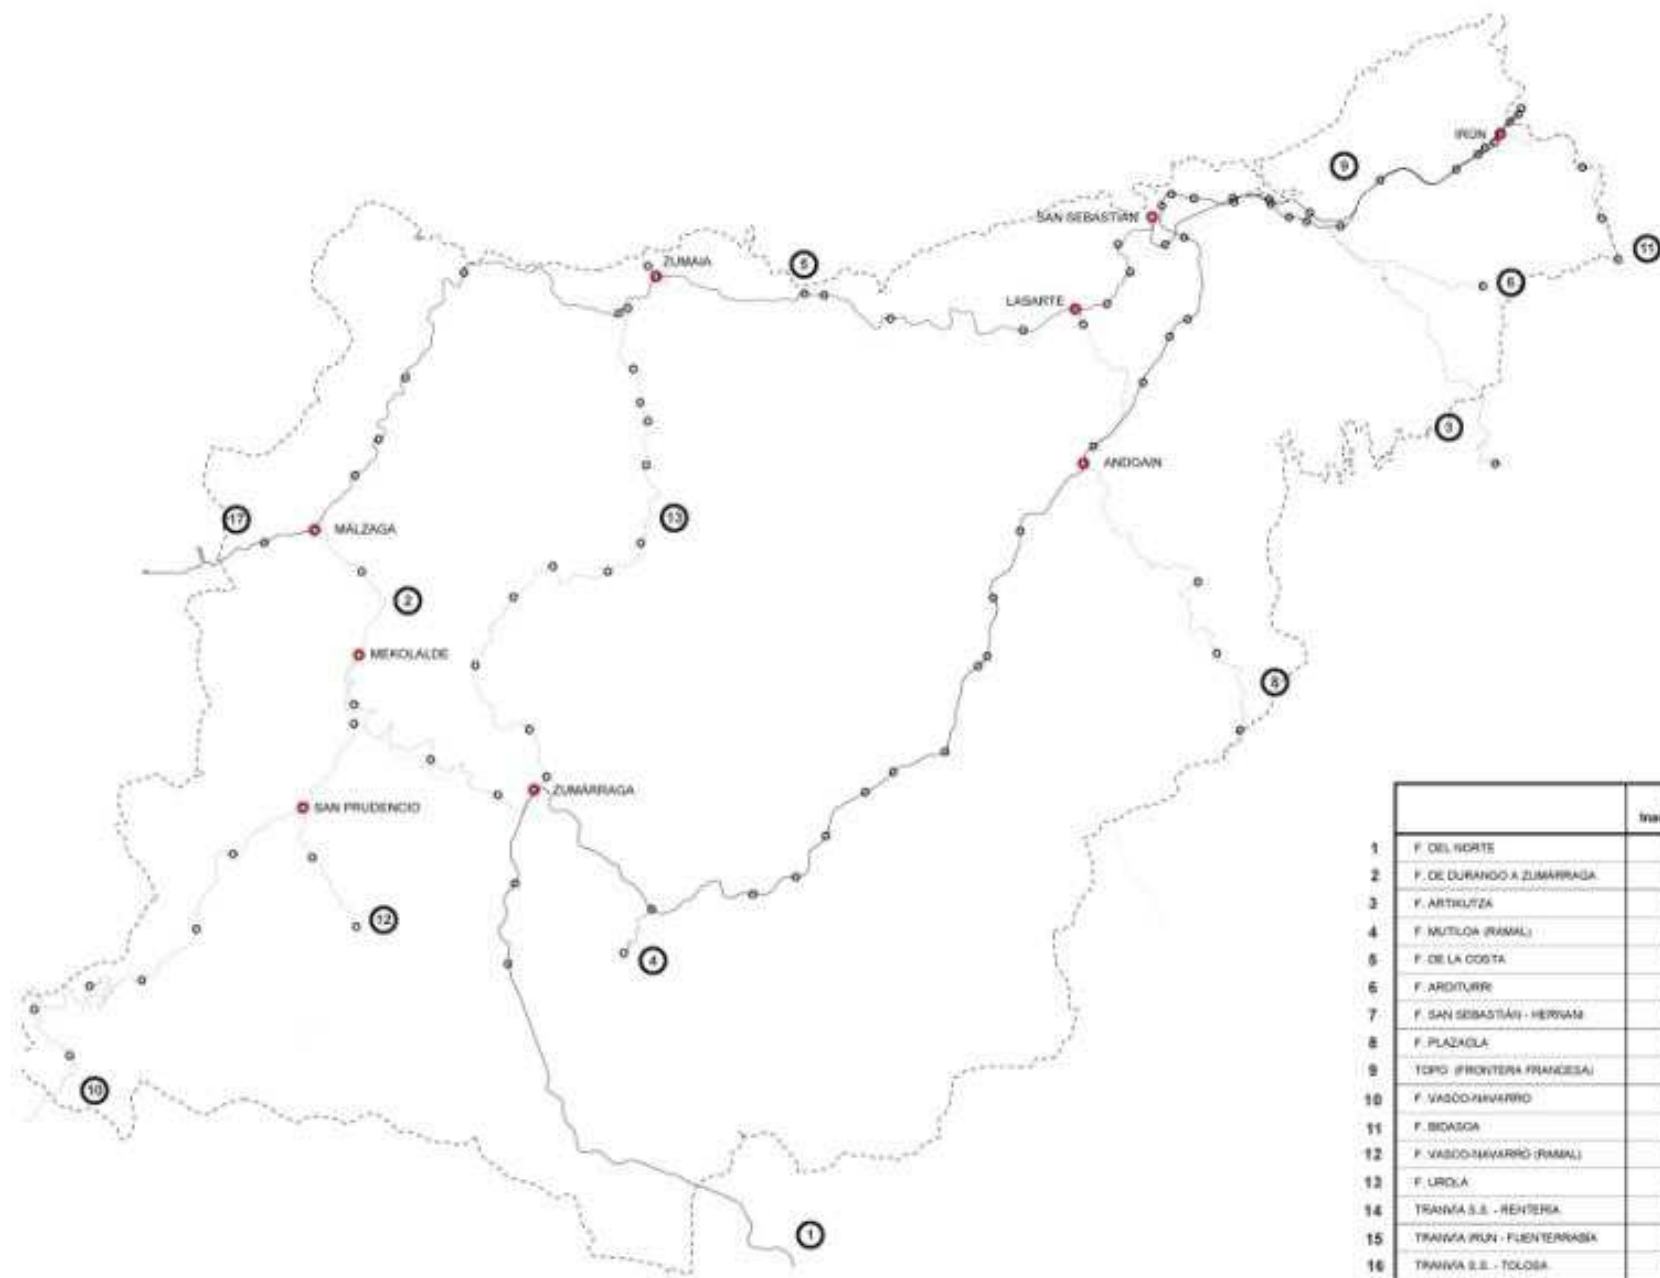

Espezializazio industrialia XIX. mendeko bigarren erdian.

	Fecha Inauguración	Fecha Cierre	Estado	
1	F. DEL NORTE	1864	-	E
2	F. DE DURANGO A ZUMARRAGA	1887	1972	D
3	F. ARTIKUTZA	1888	1917	D
4	F. NUTLOA (RAMAL)	1889	Decada 1930	D
5	F. DE LA COSTA	1901	-	E
6	F. ARDITURRI	1901	1980	D
7	F. SAN SEBASTIAN - HERNAN	1902	1958	D
8	F. PLAZOLA	1902	1903	D
9	TCPO (FRONTERA FRANCESA)	1912	-	E
10	F. VASCO-NAVARRO	1915	1967	D
11	F. BIDAZA	1918	1998	D
12	F. VASCO-NAVARRO (RAMAL)	1923	1967	D
13	F. URDULA	1925	1990	D
14	TRANVIA S.E. - HENTERRA	1890	1983	D
15	TRANVIA IZUN - FUENTERRABIA	1886	1903	D
16	TRANVIA S.E. - TOLOSA	1912	1948	D
17	F. CENTRAL DE VIDCAYA	1882	-	E
18	F. VASCO-NAVARRO	1927	1967	D