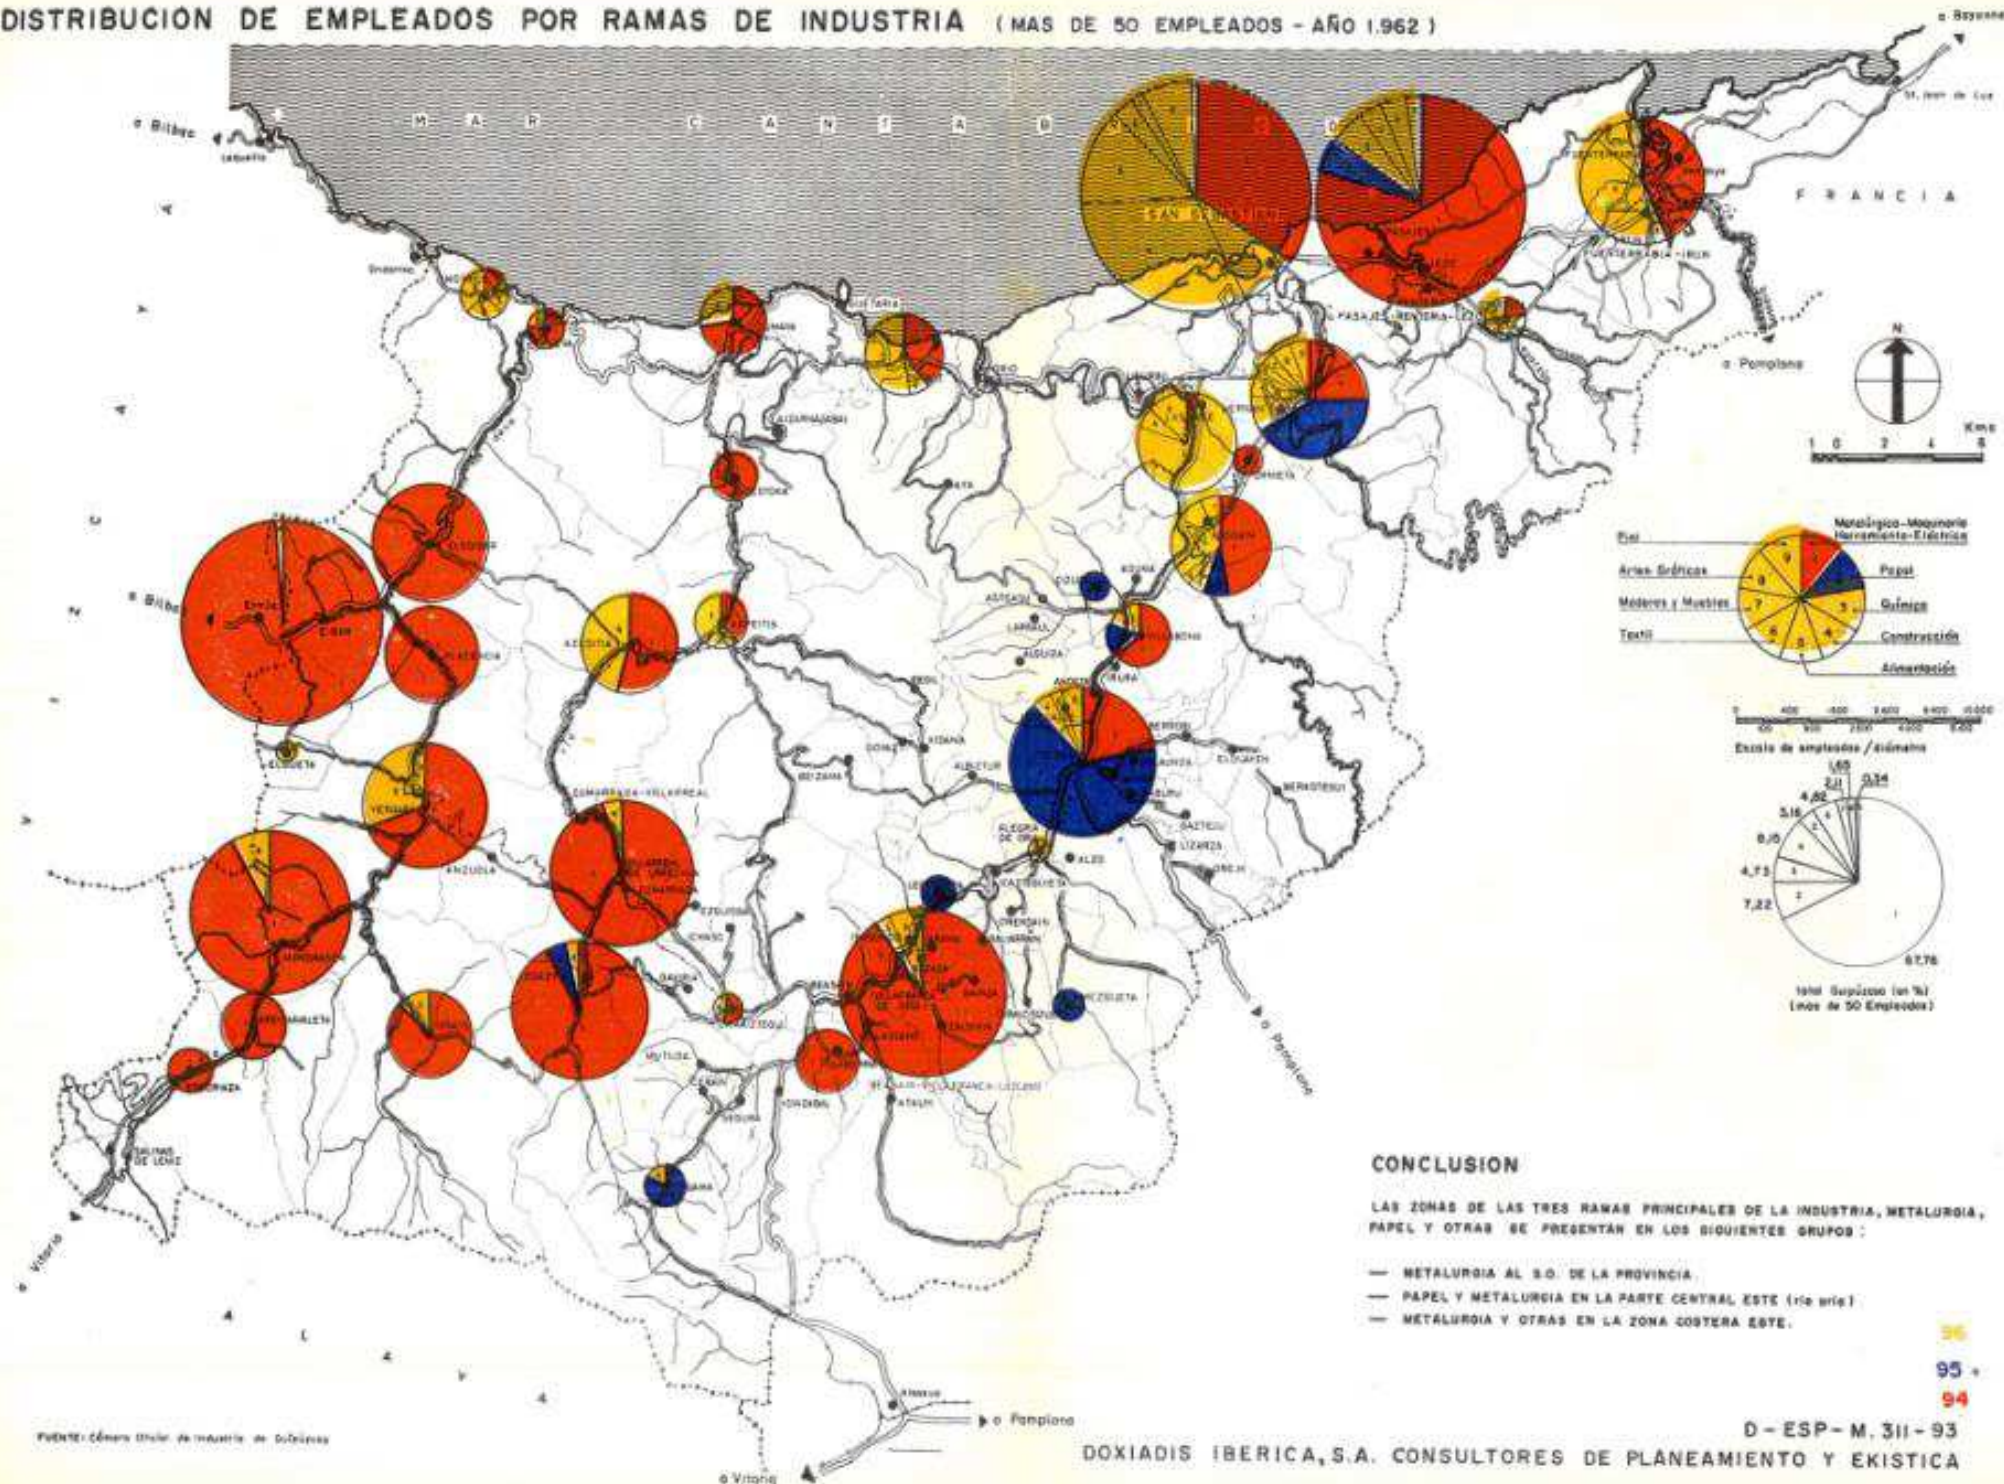

DISTRIBUCION DE EMPLEADOS POR RAMAS DE INDUSTRIA (MAS DE 50 EMPLEADOS - AÑO 1.962)

"Langileak industria-adararen arabera". Gipuzkoako hiri-antolakuntzako plan orokorra; Doxiadis Iberica-k aurkeztua 1964an.