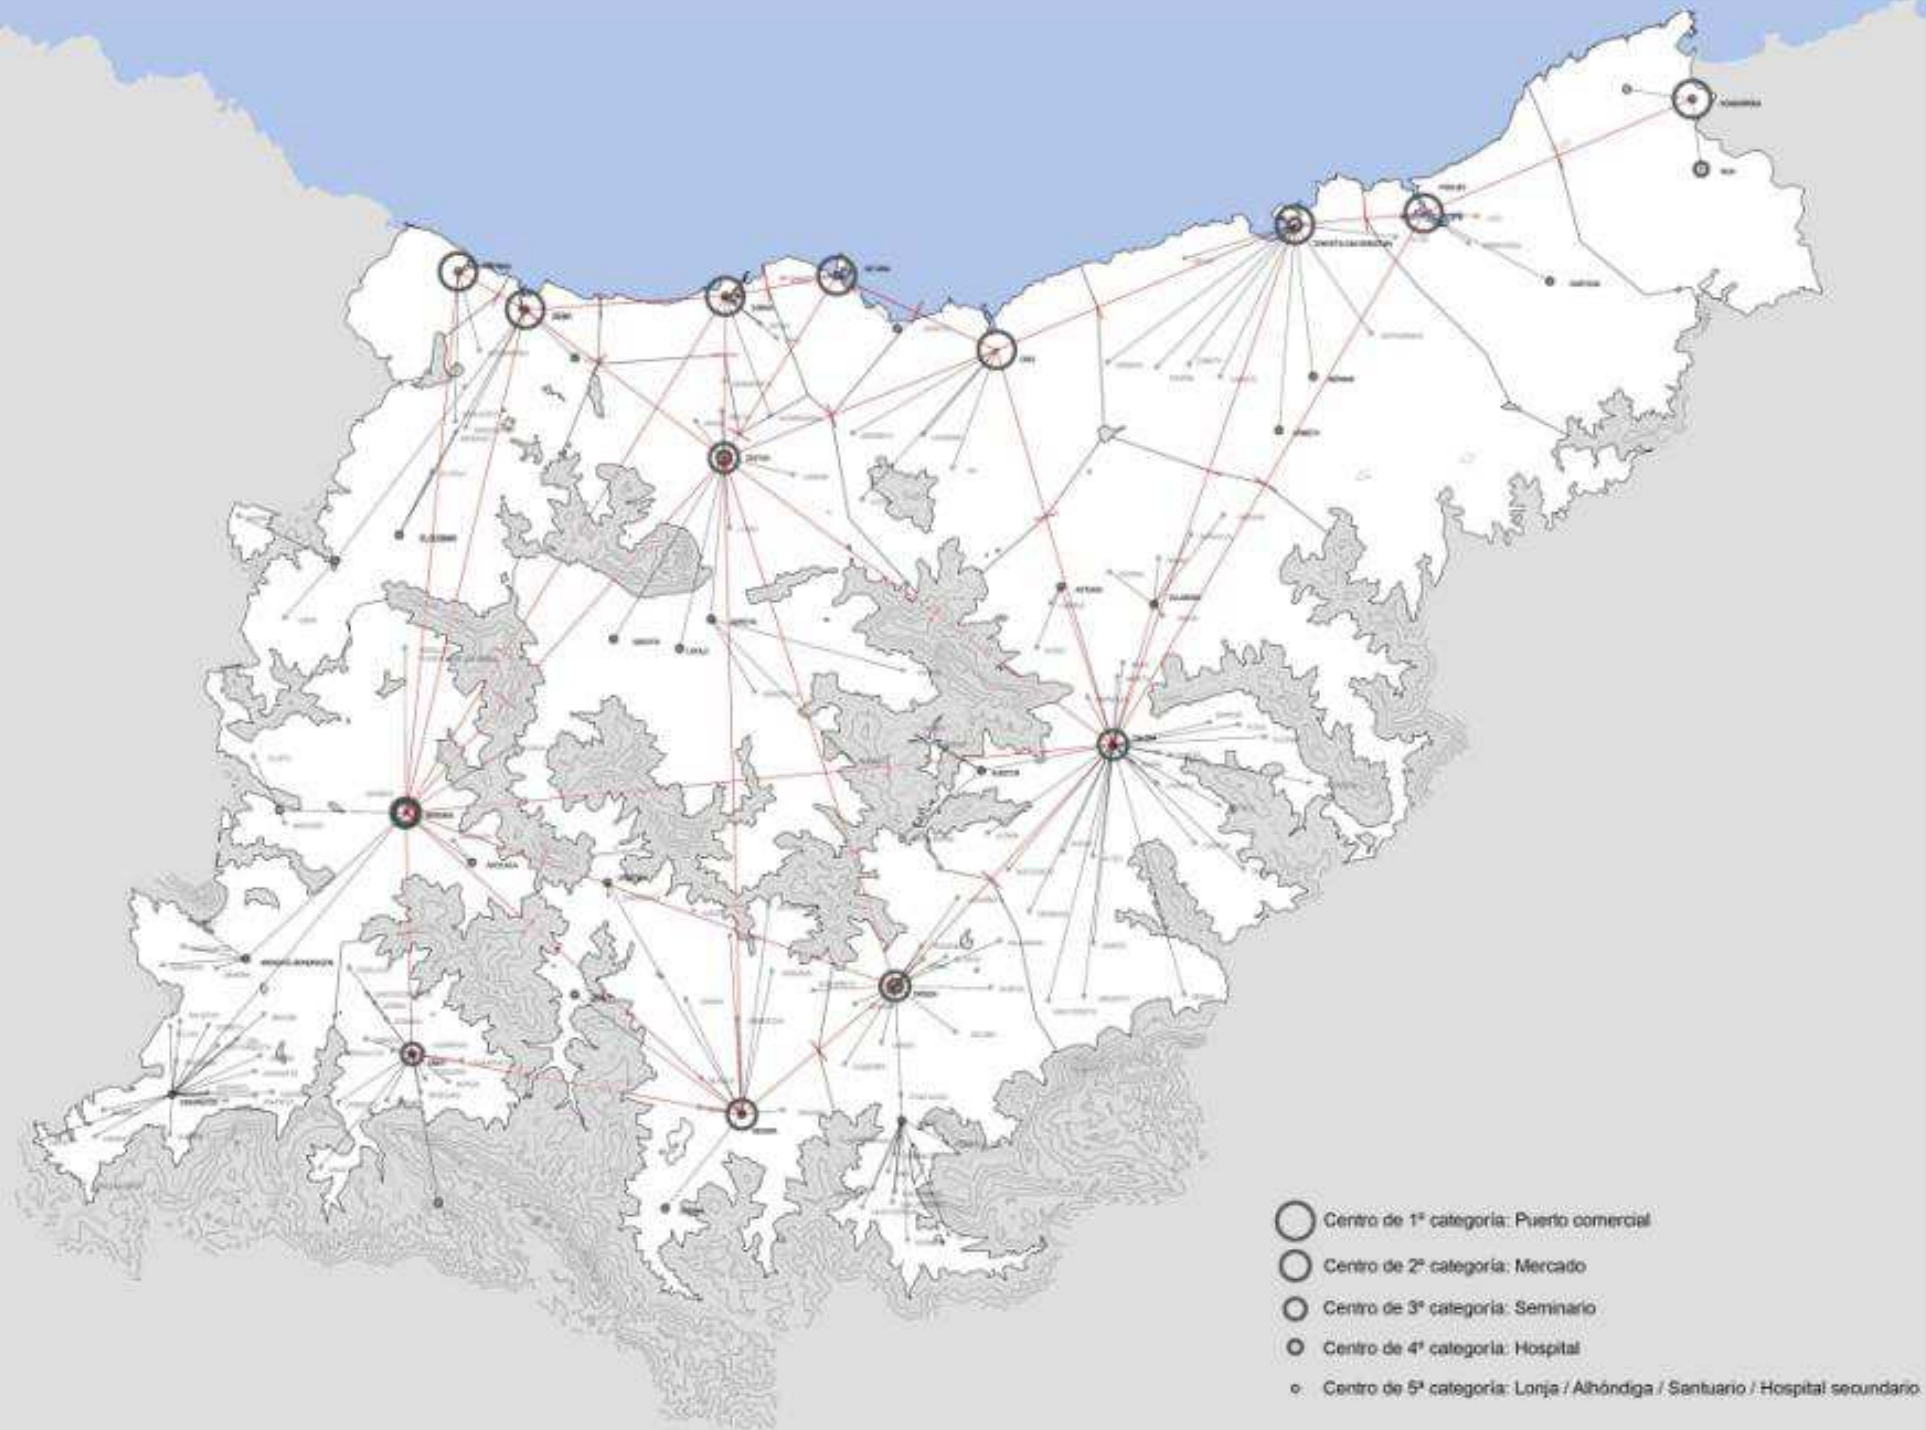

200 hiribilgunez osaturiko Gipuzkoa (XVIII. mende bukaeran).

Tolosako asteroko merkatua

Loiolako Santutegia

Eibarko zezen-plaza

Getariko frontoia

Gabonzahar eguneko azoka Elboibarren

Orioko kaia

Mapa de la provincia de Guipúzcoa, construido según las noticias de sus naturales, 1770; Tomas Lopez.

Izendatutako lehen erdiguneak (XIX mende hasiera).

Burdinoletan landutako tresnak.

Agorregiko burdinola eta errota.

Azubiako (Zestoa) errotako ur-presa konpontzeko proiektua 1801. urtean

Rezusta errotako presa, Aizamazabal.