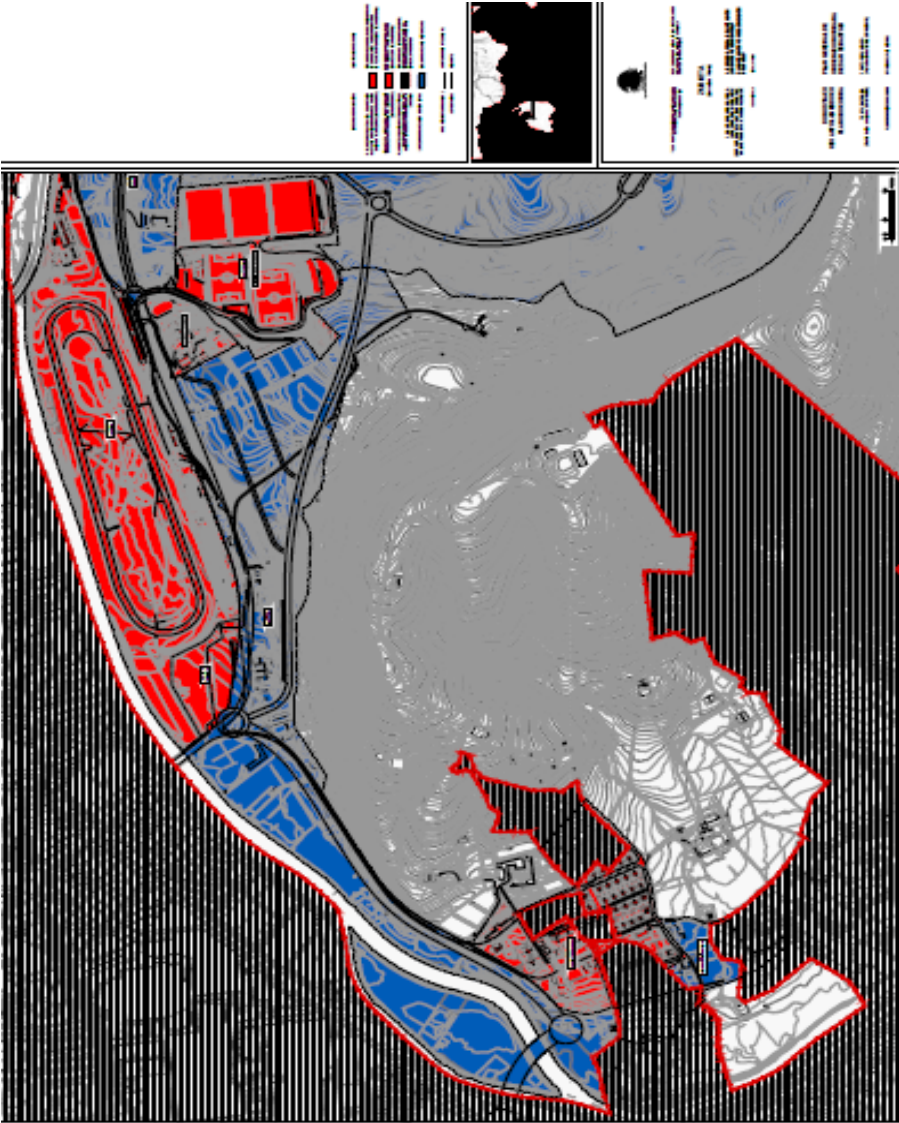

Zubieta. Etxebizitzak + Bidea=N.I-N.634