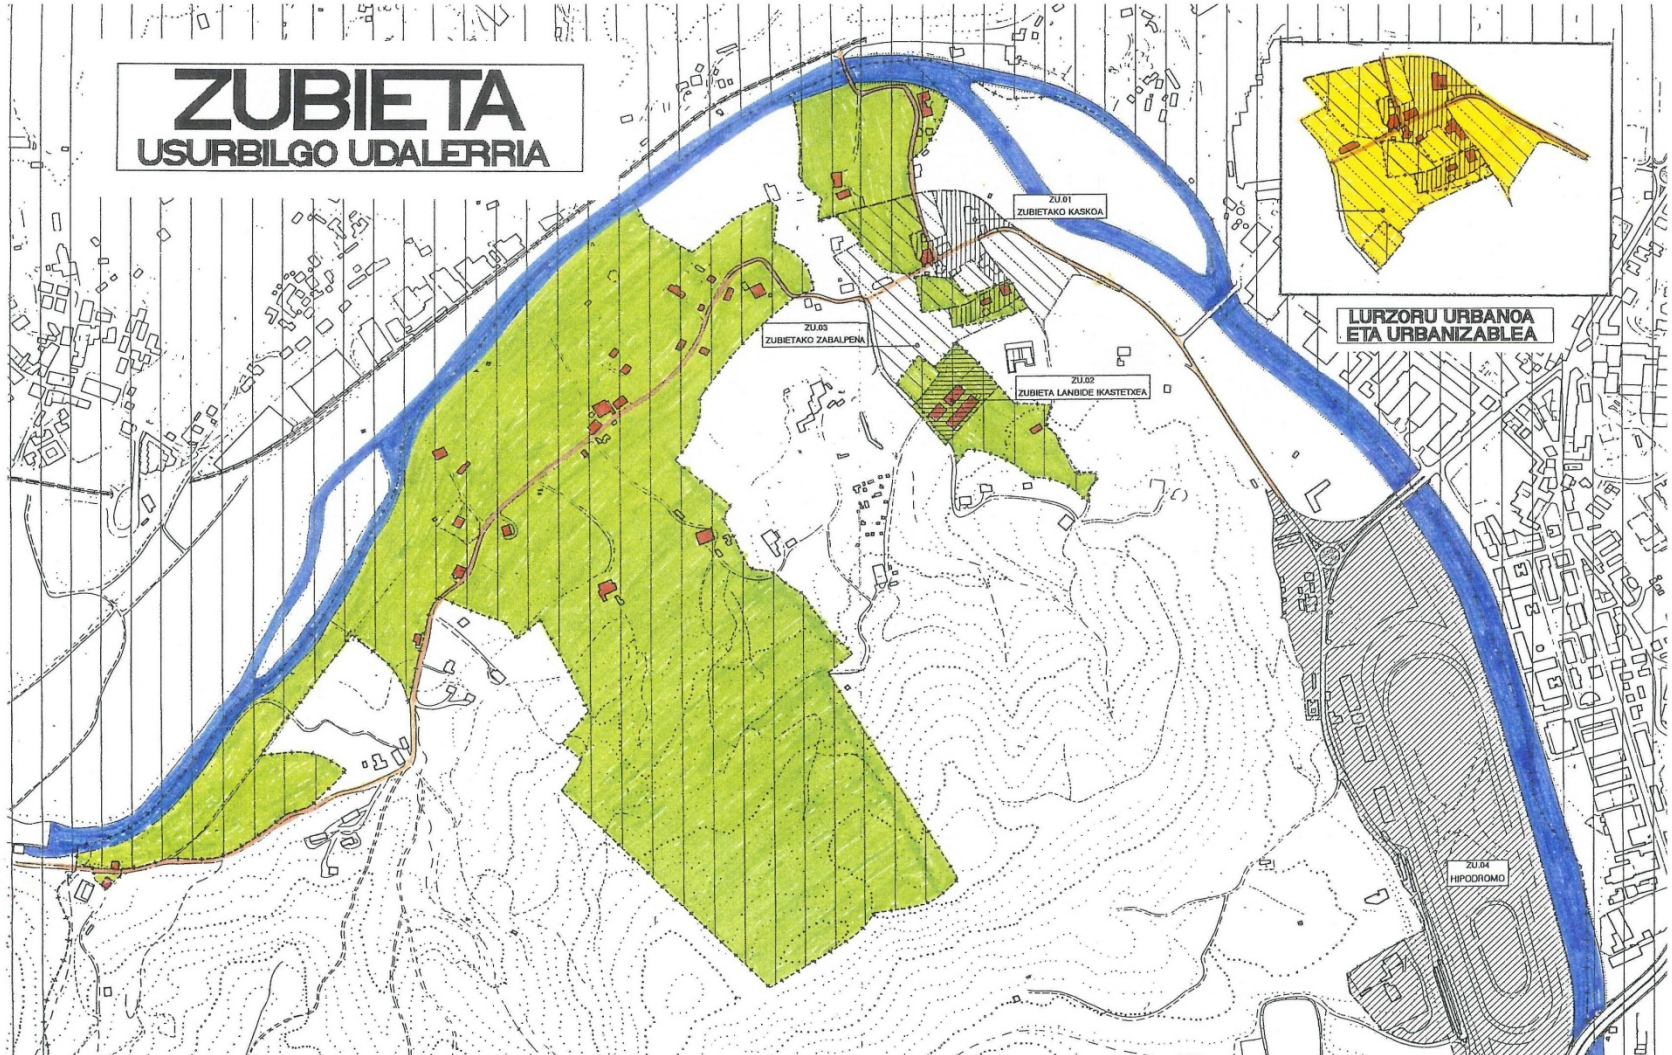

ZUBIETA

**Batu,
ez banandu**

ZUBIETA. DONOSTIAREN IRLA

Zubieta

Zubieta. Eliza. Bi ate.

Aizpuru

Zubieta. <1996

Zubieta. >1996

Euskara. Kale erabilera 2011

	Ezagutza(2006)	Erabilera
Zubieta	74,6	61,5
Donostia	40,4	18,2
Usurbil	69,9	61,9 (73,2 kxk)
Lasarte-Oria	40,0	20,3

Errebotea

ERRAUSTEGIA

Flash-Mob 2011

Flash-Mob 2011

Zubieta. 2005ean 3000; 2200etxeb.!

MODIFICACION DEL PLAN GENERAL DE DONOSTIA - SAN SEBASTIAN
REFERIDA AL
A.L.U. "ZU.04 - HIPÓDROMO" Y AMPLIACIÓN
AVANCE
Julio 2005

El Plano propuesto
PLANO II.5
ORDENACION ORIENTATIVA
Escala 1:5.000

Zubieta. 2012