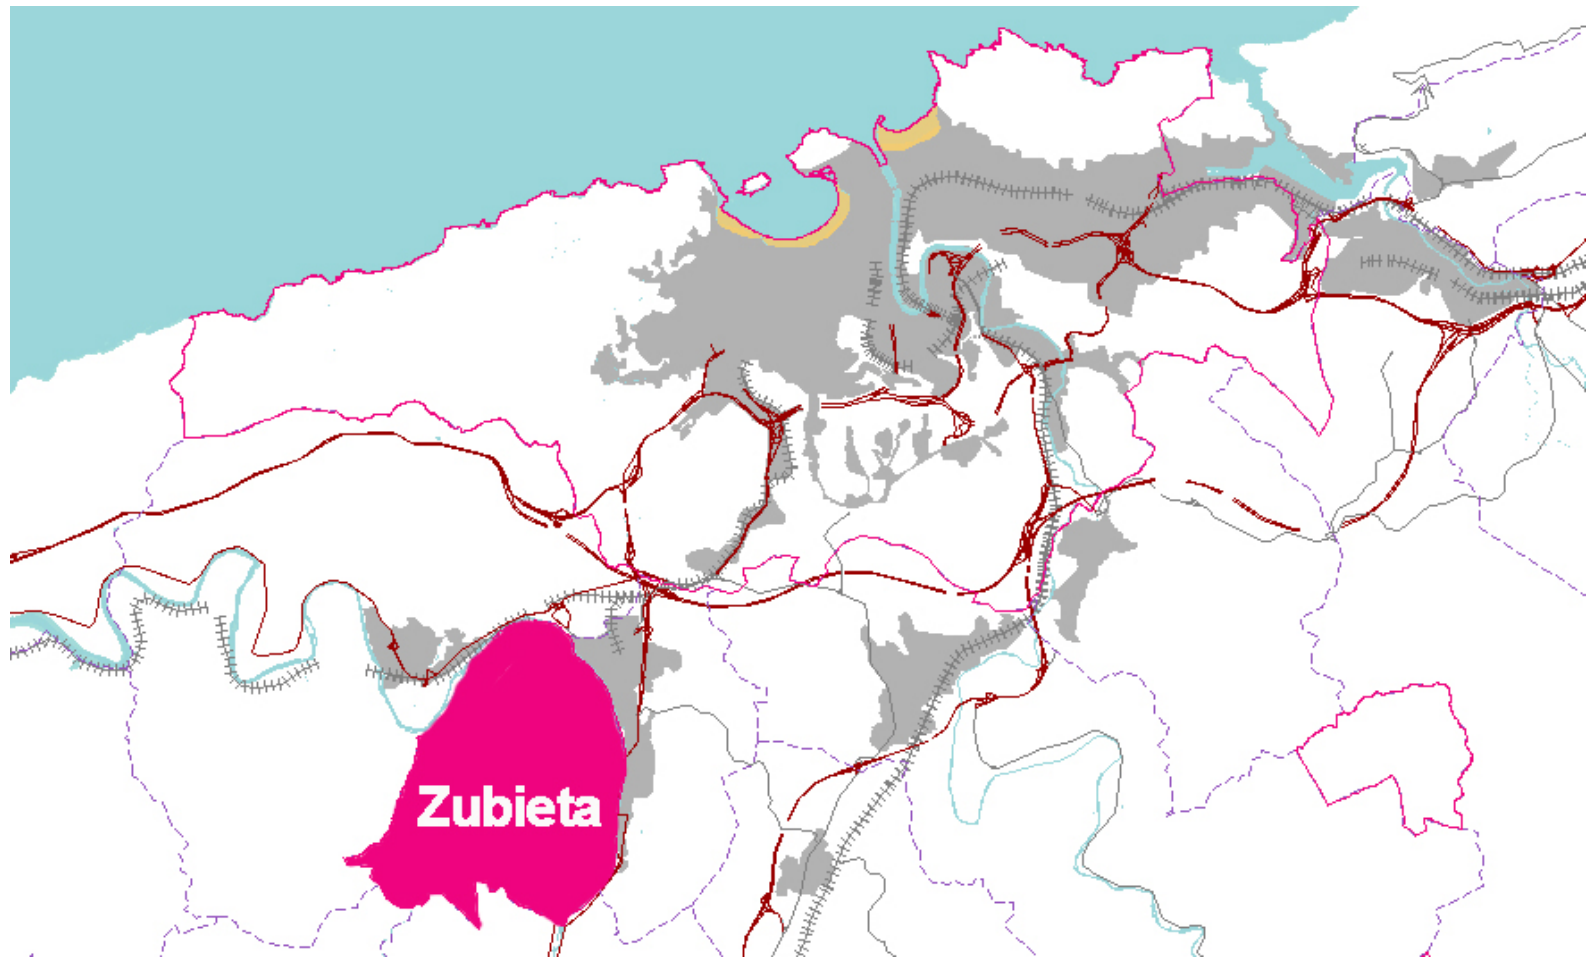

ZUBIETA

**Batu,
ez banandu**

ZUBIETA. DONOSTIAREN IRLA

Zubieta

Zubieta. Eliza. Bi ate.

Aizpuru

Zubieta. <1996

Zubieta. >1996

Euskara. Kale erabilera 2011

	Ezagutza(2006)	Erabilera
Zubieta	74,6	61,5
Donostia	40,4	18,2
Usurbil	69,9	61,9 (73,2 kxk)
Lasarte-Oria	40,0	20,3

Errebotea

ERRAUSTEGIA

Flash-Mob 2011

Flash-Mob 2011

Zubieta. 2005ean 3000; 2200etxeb.!